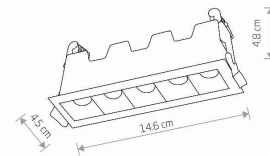

MODEL OPRAWY

**MINI LED RECESSED**  
**10043**

GRUPA KATALOGOWA  
KRAJ POCHODZENIA

—  
**MADE IN P.R.C.**

TYP ŹRÓDŁA ŚWIATŁA **LED**  
 ŹRÓDŁA ŚWIATŁA **Zintegrowane**  
 MAX MOC **10W**  
 ZAWIERA ŹRÓDŁO ŚWIATŁA **Tak**  
 IP **IP20**  
 PRZEZNACZENIE **Wewnętrzna**  
 ŻYWOTNOŚĆ **30000h**

TEN PRODUKT 10043 ZAWIERA ŹRÓDŁO ŚWIATŁA 10508 O KLASIE ENERGETYCZNEJ: F

WYMIARY OPAKOWANIA **17cm/6.5cm/7cm**  
(DŁ./SZER./WYS.)

WAGA NETTO/BR **0.280kg/0.320kg**

METODA MONTAŻU **Montaż podtynkowy**

KOLOR WIODĄCY/DOPEŁNIAJĄCY **Biały,Czarny**

MATERIAŁ **Aluminium lakierowane**

STYL **Industrialny**

KLASA OCHRONNOŚCI **II**

ZASILANIE **~220-230V/50/60Hz**

WYMIARY

5 9 0 3 1 3 9 1 0 0 4 3 4

CUT OUT

KSZTAŁT OTWORU  
WYMIARY OTWORU