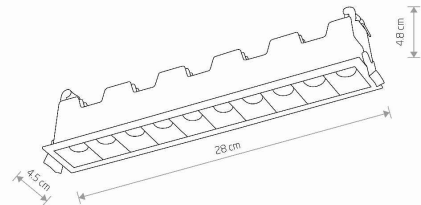

MODEL OPRAWY

MINI LED RECESSED
10045

GRUPA KATALOGOWA
KRAJ POCHODZENIA

—
MADE IN P.R.C.

TYP ŹRÓDŁA ŚWIATŁA **LED**
ŹRÓDŁA ŚWIATŁA **Zintegrowane**
MAX MOC **20W**
ZAWIERA ŹRÓDŁO ŚWIATŁA **Tak**
IP **IP20**
PRZEZNACZENIE **Wewnętrzna**
ŻYWOTNOŚĆ **30000h**

TEN PRODUKT 10045 ZAWIERA ŹRÓDŁO ŚWIATŁA 10510 O KLASIE ENERGETYCZNEJ: F

WYMIARY OPAKOWANIA **6.5cm/29.5cm/7cm**
(DŁ./SZER./WYS.)

WAGA NETTO/BR **0.510kg/0.570kg**

METODA MONTAŻU **Montaż podtynkowy**

KOLOR WIODĄCY/DOPEŁNIAJĄCY **Biały,Czarny**

MATERIAŁ **Aluminium lakierowane**

STYL **Industrialny**

KLASA OCHRONNOŚCI **II**

ZASILANIE **~220-230V/50/60Hz**

WYMIARY

5 9 0 3 1 3 9 1 0 0 4 5 8

CUT OUT

KSZTAŁT OTWORU
WYMIARY OTWORU