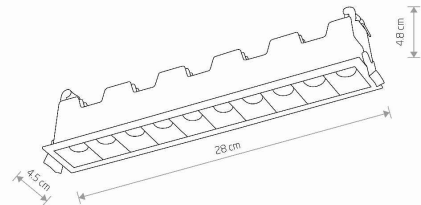

MODEL OPRAWY

MINI LED RECESSED
10046

GRUPA KATALOGOWA
KRAJ POCHODZENIA

—
MADE IN P.R.C.

TYP ŹRÓDŁA ŚWIATŁA **LED**
 ŹRÓDŁA ŚWIATŁA **Zintegrowane**
 MAX MOC **20W**
 ZAWIERA ŹRÓDŁO ŚWIATŁA **Tak**
 IP **IP20**
 PRZEZNACZENIE **Wewnętrzna**
 ŻYWOTNOŚĆ **30000h**

TEN PRODUKT 10046 ZAWIERA ŹRÓDŁO ŚWIATŁA 10511 O KLASIE ENERGETYCZNEJ: F

WYMIARY OPAKOWANIA **29.5cm/6.5cm/7cm**
(DŁ./SZER./WYS.)

WAGA NETTO/BR **0.510kg/0.570kg**

METODA MONTAŻU **Montaż podtynkowy**

KOLOR WIODĄCY/DOPEŁNIAJĄCY **Biały,Czarny**

MATERIAŁ **Aluminium lakierowane**

STYL **Industrialny**

KLASA OCHRONNOŚCI **II**

ZASILANIE **~220-230V/50/60Hz**

WYMIARY

5 903139100465

CUT OUT

KSZTAŁT OTWORU
WYMIARY OTWORU