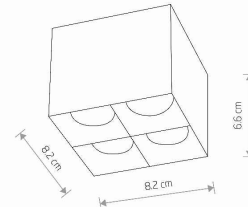

5 9 0 3 1 3 9 1 0 0 4 7 2

Item No.	POWER	COLOR TEMP	LUMEN	BEAM ANGLE	CRI	IP	LED BRAND	DRIVER BRAND	LIFETIME	WARRANTY
10047	16W	3000K	1500lm	36°	>90	IP20	—	—	30000h	—