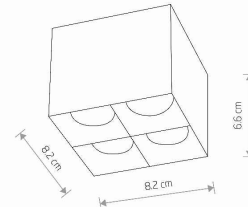

5 903139100519

Item No.	POWER	COLOR TEMP	LUMEN	BEAM ANGLE	CRI	IP	LED BRAND	DRIVER BRAND	LIFETIME	WARRANTY
10051	16W	4000K	1500lm	36°	>90	IP20	—	—	30000h	—