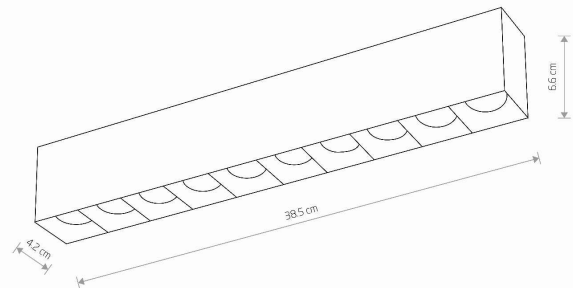

TEN PRODUKT 10053 ZAWIERA ŹRÓDŁO ŚWIATŁA 10517 O KLASIE ENERGETYCZNEJ: F

WYMIARY OPAKOWANIA **39cm/5cm/8cm**  
(DŁ./SZER./WYS.)

WAGA NETTO/BR **0.91kg/0.975kg**

METODA MONTAŻU **Montaż bezpośredni**

KOLOR WIODĄCY/DOPEŁNIAJĄCY **Biały,Czarny**

MATERIAŁ **Aluminium lakierowane**

STYL **Nowoczesny**

KLASA OCHRONNOŚCI **II**

ZASILANIE **~220-230V/50/60Hz**

WYMIARY

5 9 0 3 1 3 9 1 0 0 5 3 3

Item No.	POWER	COLOR TEMP	LUMEN	BEAM ANGLE	CRI	IP	LED BRAND	DRIVER BRAND	LIFETIME	WARRANTY
10053	40W	4000K	3500lm	36°	>90	IP20	—	—	30000h	—