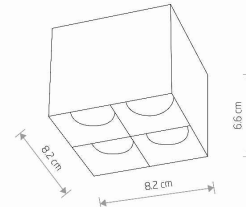

5 903139100540

Item No.	POWER	COLOR TEMP	LUMEN	BEAM ANGLE	CRI	IP	LED BRAND	DRIVER BRAND	LIFETIME	WARRANTY
10054	16W	3000K	1500lm	36°	>90	IP20	—	—	30000h	—