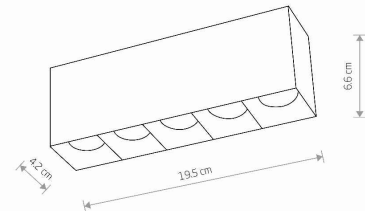

TEN PRODUKT 10055 ZAWIERA ŹRÓDŁO ŚWIATŁA 10513 O KLASIE ENERGETYCZNEJ: F

WYMIARY OPAKOWANIA **20cm/5cm/8cm**
(DŁ./SZER./WYS.)

WAGA NETTO/BR **0.49kg/0.54kg**

METODA MONTAŻU **Montaż bezpośredni**

KOLOR WIODĄCY/DOPEŁNIAJĄCY **Czarny**

MATERIAŁ **Aluminium lakierowane**

STYL **Nowoczesny**

KLASA OCHRONOŚCI **II**

ZASILANIE **~220-230V/50/60Hz**

WYMIARY

5 9 0 3 1 3 9 1 0 0 5 5 7

Item No.	POWER	COLOR TEMP	LUMEN	BEAM ANGLE	CRI	IP	LED BRAND	DRIVER BRAND	LIFETIME	WARRANTY
10055	20W	3000K	1700lm	36°	>90	IP20	—	—	30000h	—