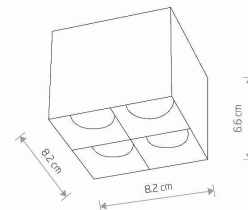

5 903139100571

Item No.	POWER	COLOR TEMP	LUMEN	BEAM ANGLE	CRI	IP	LED BRAND	DRIVER BRAND	LIFETIME	WARRANTY
10057	16W	4000K	1500lm	36°	>90	IP20	—	—	30000h	—