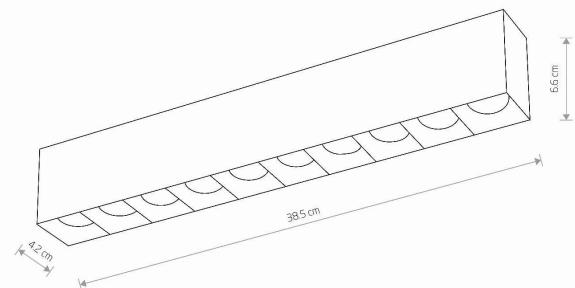

5 903139100601

Item No.	POWER	COLOR TEMP	LUMEN	BEAM ANGLE	CRI	IP	LED BRAND	DRIVER BRAND	LIFETIME	WARRANTY
10060	40W	4000K	3500lm	36°	>90	IP20	—	—	30000h	—