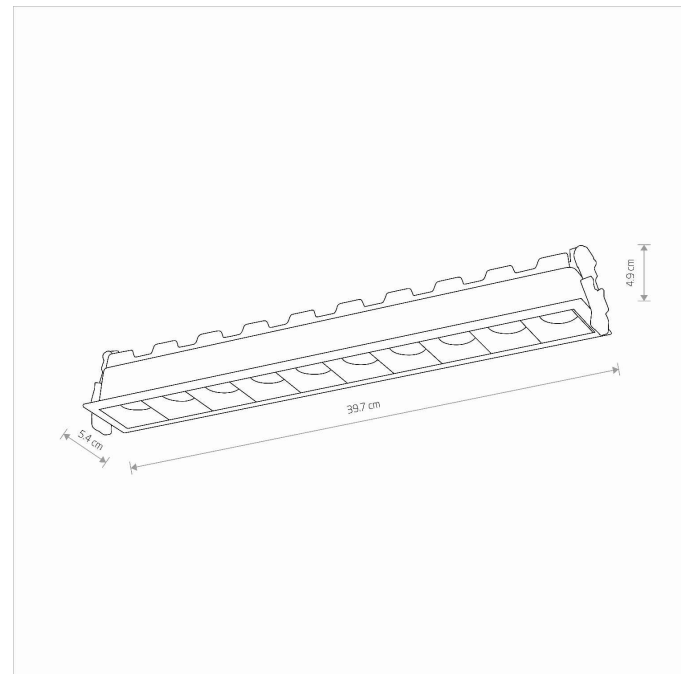

MODEL OPRAWY

**MIDI LED RECESSED**  
**10063**

GRUPA KATALOGOWA  
KRAJ POCHODZENIA

—  
**MADE IN P.R.C.**

TYP ŹRÓDŁA ŚWIATŁA **LED**  
ŹRÓDŁA ŚWIATŁA **Zintegrowane**  
MAX MOC **40W**  
ZAWIERA ŹRÓDŁO ŚWIATŁA **Tak**  
IP **IP20**  
PRZEZNACZENIE **Wewnętrzna**  
ŻYWOTNOŚĆ **30000h**

TEN PRODUKT 10063 ZAWIERA ŹRÓDŁO ŚWIATŁA 10514 O KLASIE ENERGETYCZNEJ: F

WYMIARY OPAKOWANIA **42cm/6.5cm/8.5cm**  
(DŁ./SZER./WYS.)

WAGA NETTO/BR **0.790kg/0.870kg**

METODA MONTAŻU **Montaż podtynkowy**

KOLOR WIODĄCY/DOPEŁNIAJĄCY **Czarny**

MATERIAŁ **Aluminium lakierowane**

STYL **Nowoczesny**

KLASA OCHRONNOŚCI **II**

ZASILANIE **~220-230V/50/60Hz**

WYMIARY

5 903139100632

CUT OUT

KSZTAŁT OTWORU  
WYMIARY OTWORU