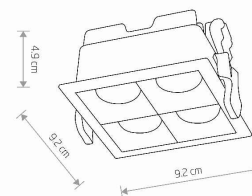

TEN PRODUKT 10064 ZAWIERA ŹRÓDŁO ŚWIATŁA 10515 O KLASIE ENERGETYCZNEJ: F

WYMIARY OPAKOWANIA
(DŁ./SZER./WYS.)

14cm/12cm/6.5cm

WAGA NETTO/BR

0.365kg/0.415kg

METODA MONTAŻU

Montaż podtynkowy

KOLOR WIODĄCY/DOPEŁNIAJĄCY

~220-230V/50/60Hz

WYMIARY

5 903139100649

CUT OUT

KSZTAŁT OTWORU
WYMIARY OTWORU

Kwadratowy
8.5 X 8.5cm

Item No.	POWER	COLOR TEMP	LUMEN	BEAM ANGLE	CRI	IP	LED BRAND	DRIVER BRAND	LIFETIME	WARRANTY
10064	16W	4000K	1400lm	36°	>90	IP20	—	—	30000h	—