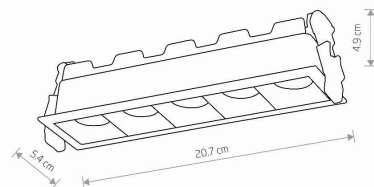

TEN PRODUKT 10065 ZAWIERA ŹRÓDŁO ŚWIATŁA 10516 O KLASIE ENERGETYCZNEJ: F

WYMIARY OPAKOWANIA  
(DŁ./SZER./WYS.)

**22.5cm/6.5cm/8cm**

WAGA NETTO/BR

**0.44kg/0.49kg**

METODA MONTAŻU

**Montaż podtynkowy**

KOLOR WIODĄCY/DOPEŁNIAJĄCY

**~220-230V/50/60Hz**

WYMIARY

5 903139100656

CUT OUT

KSZTAŁT OTWORU  
WYMIARY OTWORU

**Prostokątny**  
**20 X 4.5cm**

Item No.	POWER	COLOR TEMP	LUMEN	BEAM ANGLE	CRI	IP	LED BRAND	DRIVER BRAND	LIFETIME	WARRANTY
10065	20W	4000K	1800lm	36°	>90	IP20	—	—	30000h	—