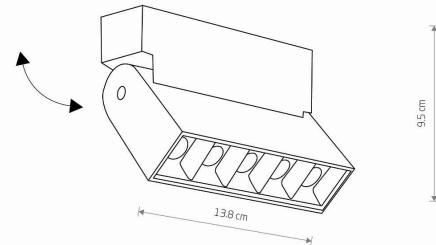

MODEL OPRAWY

FOCUS MINI LED
10067

GRUPA KATALOGOWA
KRAJ POCHODZENIA

—
MADE IN P.R.C.

TYP ŹRÓDŁA ŚWIATŁA **LED**
 ŹRÓDŁA ŚWIATŁA **Zintegrowane**
 MAX MOC **10W**
 ZAWIERA ŹRÓDŁO ŚWIATŁA **Tak**
 IP **IP20**
 PRZEZNACZENIE **Wewnętrzna**
 ŻYWOTNOŚĆ **30000h**

TEN PRODUKT 10067 ZAWIERA ŹRÓDŁO ŚWIATŁA 10518 O KLASIE ENERGETYCZNEJ: F

WYMIARY OPAKOWANIA **16.5cm/5.5cm/14cm**
(DŁ./SZER./WYS.)

WAGA NETTO/BR **0.370kg/0.430kg**

METODA MONTAŻU **Montaż bezpośredni**

KOLOR WIODĄCY/DOPEŁNIAJĄCY **Biały,Czarny**

MATERIAŁ **Aluminium lakierowane**

STYL **Industrialny**

KLASA OCHRONNOŚCI **II**

ZASILANIE **~220-230V/50/60Hz**

WYMIARY

5 903139100670

Item No.	POWER	COLOR TEMP	LUMEN	BEAM ANGLE	CRI	IP	LED BRAND	DRIVER BRAND	LIFETIME	WARRANTY
10067	10W	3000K	600lm	36°	>90	IP20	—	—	30000h	—