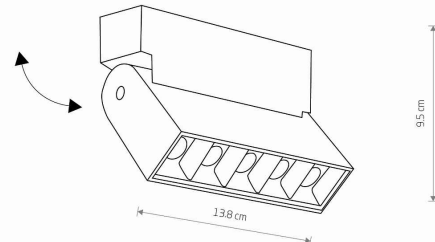

MODEL OPRAWY

FOCUS MINI LED
10068

GRUPA KATALOGOWA
KRAJ POCHODZENIA

—
MADE IN P.R.C.

TYP ŹRÓDŁA ŚWIATŁA **LED**
 ŹRÓDŁA ŚWIATŁA **Zintegrowane**
 MAX MOC **10W**
 ZAWIERA ŹRÓDŁO ŚWIATŁA **Tak**
 IP **IP20**
 PRZEZNACZENIE **Wewnętrzna**
 ŻYWOTNOŚĆ **30000h**

TEN PRODUKT 10068 ZAWIERA ŹRÓDŁO ŚWIATŁA 10518 O KLASIE ENERGETYCZNEJ: F

WYMIARY OPAKOWANIA **16.5cm/5.5cm/14cm**
(DŁ./SZER./WYS.)

WAGA NETTO/BR **0.37kg/0.43kg**

METODA MONTAŻU **Montaż bezpośredni**

KOLOR WIODĄCY/DOPEŁNIAJĄCY **Czarny**

MATERIAŁ **Aluminium lakierowane**

STYL **Nowoczesny**

KLASA OCHRONOŚCI **II**

ZASILANIE **~220-230V/50/60Hz**

WYMIARY

5 903139100687

Item No.	POWER	COLOR TEMP	LUMEN	BEAM ANGLE	CRI	IP	LED BRAND	DRIVER BRAND	LIFETIME	WARRANTY
10068	10W	3000K	600lm	36°	>90	IP20	—	—	30000h	—