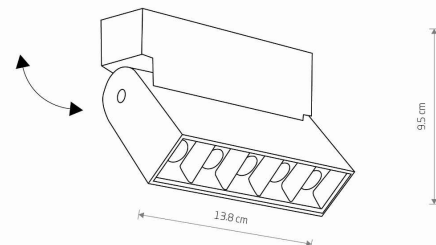

MODEL OPRAWY

FOCUS MINI LED
10070

GRUPA KATALOGOWA
KRAJ POCHODZENIA

—
MADE IN P.R.C.

TYP ŹRÓDŁA ŚWIATŁA **LED**
 ŹRÓDŁA ŚWIATŁA **Zintegrowane**
 MAX MOC **10W**
 ZAWIERA ŹRÓDŁO ŚWIATŁA **Tak**
 IP **IP20**
 PRZEZNACZENIE **Wewnętrzna**
 ŻYWOTNOŚĆ **30000h**

TEN PRODUKT 10070 ZAWIERA ŹRÓDŁO ŚWIATŁA 10110 O KLASIE ENERGETYCZNEJ: G

WYMIARY OPAKOWANIA **16.5cm/5.5cm/14cm**
(DŁ./SZER./WYS.)

WAGA NETTO/BR **0.37kg/0.43kg**

METODA MONTAŻU **Montaż bezpośredni**

KOLOR WIODĄCY/DOPEŁNIAJĄCY **Biały,Czarny**

MATERIAŁ **Aluminium lakierowane**

STYL **Industrialny**

KLASA OCHRONNOŚCI **II**

ZASILANIE **~220-230V/50/60Hz**

WYMIARY

5 903139100700

Item No.	POWER	COLOR TEMP	LUMEN	BEAM ANGLE	CRI	IP	LED BRAND	DRIVER BRAND	LIFETIME	WARRANTY
10070	10W	4000K	600lm	36°	>90	IP20	—	—	30000h	—