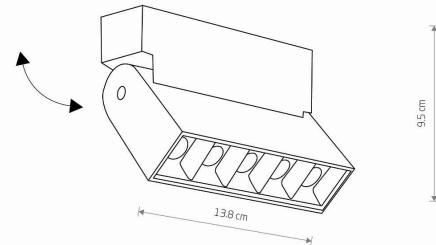

MODEL OPRAWY

**FOCUS MINI LED**  
**10071**

GRUPA KATALOGOWA  
KRAJ POCHODZENIA

—  
**MADE IN P.R.C.**

TYP ŹRÓDŁA ŚWIATŁA **LED**  
 ŹRÓDŁA ŚWIATŁA **Zintegrowane**  
 MAX MOC **10W**  
 ZAWIERA ŹRÓDŁO ŚWIATŁA **Tak**  
 IP **IP20**  
 PRZEZNACZENIE **Wewnętrzna**  
 ŻYWOTNOŚĆ **30000h**

TEN PRODUKT 10071 ZAWIERA ŹRÓDŁO ŚWIATŁA 10110 O KLASIE ENERGETYCZNEJ: F

WYMIARY OPAKOWANIA **16.5cm/5.5cm/14cm**  
(DŁ./SZER./WYS.)

WAGA NETTO/BR **0.37kg/0.43kg**

METODA MONTAŻU **Montaż bezpośredni**

KOLOR WIODĄCY/DOPEŁNIAJĄCY **Czarny**

MATERIAŁ **Aluminium lakierowane**

STYL **Industrialny**

KLASA OCHRONOŚCI **II**

ZASILANIE **~220-230V/50/60Hz**

WYMIARY

5 903139100717

| Item No. | POWER | COLOR TEMP | LUMEN | BEAM ANGLE | CRI | IP   | LED BRAND | DRIVER BRAND | LIFETIME | WARRANTY |
|----------|-------|------------|-------|------------|-----|------|-----------|--------------|----------|----------|
| 10071    | 10W   | 4000K      | 600lm | 36°        | >90 | IP20 | —         | —            | 30000h   | —        |