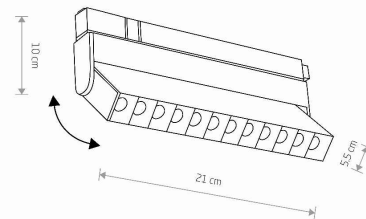

TEN PRODUKT ZAWIERA ŹRÓDŁO ŚWIATŁA O  
KLASIE ENERGETYCZNEJ: E

WYMIARY OPAKOWANIA (DŁ./SZER./WYS.) **24.5cm/5.5cm/13.5cm**

WAGA NETTO/BR **0.260kg/0.355kg**

METODA MONTAŻU **Do systemu LVM**

KOLOR WIODĄCY/DOPEŁNIAJĄCY **Czarny**

MATERIAŁ **Aluminium lakierowane, Tworzywo sztuczne**

STYL **Industrialny**

KLASA OCHRONNOŚCI **III**

ZASILANIE **DC 48V/—**

WYMIARY

5 903139101455

Item No.	POWER	COLOR TEMP	LUMEN	BEAM ANGLE	CRI	IP	LED BRAND	DRIVER BRAND	LIFETIME	WARRANTY
10145	9W	3000K	800lm	30°	>90	IP20	OSRAM	—	30000h	—