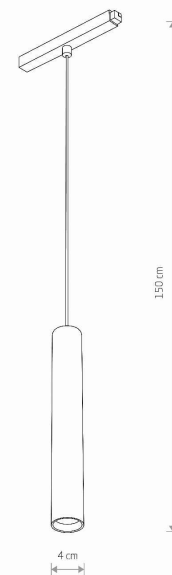

MODEL OPRAWY

LVM ROLLER LED 9W
10146

GRUPA KATALOGOWA
KRAJ POCHODZENIA

—
MADE IN P.R.C.

TYP ŹRÓDŁA ŚWIATŁA	LED
ŹRÓDŁA ŚWIATŁA	Zintegrowane
MAX MOC	9W
ZAWIERA ŹRÓDŁO ŚWIATŁA	Tak
IP	IP20
PRZEZNACZENIE	Wewnętrzna
ŻYWOTNOŚĆ	30000h

TEN PRODUKT ZAWIERA ŹRÓDŁO ŚWIATŁA O
KLASIE ENERGETYCZNEJ: E

WYMIARY OPAKOWANIA (DŁ./SZER./WYS.) **39cm/7.5cm/7.5cm**

WAGA NETTO/BR **0.440kg/0.545kg**

METODA MONTAŻU **Do systemu LVM**

KOLOR WIODĄCY/DOPEŁNIAJĄCY **Czarny**

MATERIAŁ **Aluminium lakierowane, Tworzywo sztuczne**

STYL **Nowoczesny**

KLASA OCHRONNOŚCI **III**

ZASILANIE **DC 48V/—**

WYMIARY

Item No.	POWER	COLOR TEMP	LUMEN	BEAM ANGLE	CRI	IP	LED BRAND	DRIVER BRAND	LIFETIME	WARRANTY
10146	9W	3000K	620lm	36°	>90	IP20	OSRAM	—	30000h	—