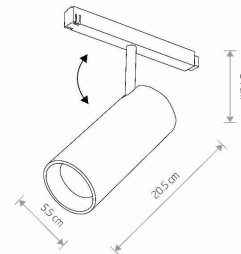

5 903139101479

Item No.	POWER	COLOR TEMP	LUMEN	BEAM ANGLE	CRI	IP	LED BRAND	DRIVER BRAND	LIFETIME	WARRANTY
10147	15W	3000K	1020lm	30°	>90	IP20	OSRAM	—	30000h	—