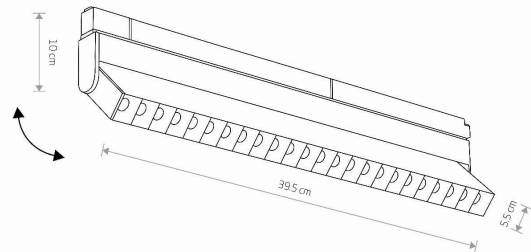

TEN PRODUKT ZAWIERA ŹRÓDŁO ŚWIATŁA O
KLASIE ENERGETYCZNEJ: D

WYMIARY OPAKOWANIA (DŁ./SZER./WYS.) **43cm/6cm/14cm**

WAGA NETTO/BR **0.48kg/0.595kg**

METODA MONTAŻU **Do systemu LVM**

KOLOR WIODĄCY/DOPEŁNIAJĄCY **Czarny**

MATERIAŁ **Aluminium lakierowane, Tworzywo sztuczne**

STYL **Industrialny**

KLASA OCHRONNOŚCI **III**

ZASILANIE **DC 48V/—**

WYMIARY

5 903139101516

Item No.	POWER	COLOR TEMP	LUMEN	BEAM ANGLE	CRI	IP	LED BRAND	DRIVER BRAND	LIFETIME	WARRANTY
10151	15W	3000K	1300lm	30°	>90	IP20	OSRAM	—	30000h	—