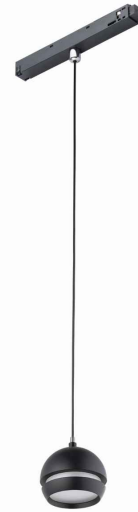

MODEL OPRAWY

**LVM SLOT LED 5W**  
**10154**

GRUPA KATALOGOWA  
KRAJ POCHODZENIA

—  
**MADE IN P.R.C.**

TYP ŹRÓDŁA ŚWIATŁA	<b>LED</b>
ŹRÓDŁA ŚWIATŁA	<b>Zintegrowane</b>
MAX MOC	<b>5W</b>
ZAWIERA ŹRÓDŁO ŚWIATŁA	<b>Tak</b>
IP	<b>IP20</b>
PRZEZNACZENIE	<b>Wewnętrzna</b>
ŻYWOTNOŚĆ	<b>30000h</b>

TEN PRODUKT ZAWIERA ŹRÓDŁO ŚWIATŁA O  
KLASIE ENERGETYCZNEJ: D

WYMIARY OPAKOWANIA (DŁ./SZER./WYS.) **8.5cm/6.5cm/17cm**

WAGA NETTO/BR **0.23kg/0.29kg**

METODA MONTAŻU **Do systemu LVM**

KOLOR WIODĄCY/DOPEŁNIAJĄCY **Czarny**

MATERIAŁ **Aluminium lakierowane, Tworzywo sztuczne PMMA**

STYL **Industrialny**

KLASA OCHRONNOŚCI **III**

ZASILANIE **DC 48V/—**

5 9 0 3 1 3 9 1 0 1 5 4 7

Item No.	POWER	COLOR TEMP	LUMEN	BEAM ANGLE	CRI	IP	LED BRAND	DRIVER BRAND	LIFETIME	WARRANTY
10154	5W	3000K	210lm	100°	>90	IP20	OSRAM	—	30000h	—