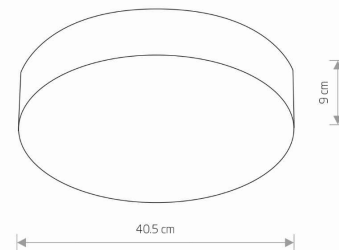

MODEL OPRAWY

ARENA LED
10176

GRUPA KATALOGOWA
KRAJ POCHODZENIA

—
MADE IN POLAND

TYP ŹRÓDŁA ŚWIATŁA	LED
ŹRÓDŁA ŚWIATŁA	Zintegrowane
MAX MOC	20W
ZAWIERA ŹRÓDŁO ŚWIATŁA	Tak
ILOŚĆ PUNKTÓW ŚWIETLNYCH	1
IP	IP20
PRZEZNACZENIE	Wewnętrzna
ŻYWOTNOŚĆ	50000h

TEN PRODUKT 10176 ZAWIERA ŹRÓDŁO ŚWIATŁA 10103 O KLASIE ENERGETYCZNEJ: D

WYMIARY OPAKOWANIA (DŁ./SZER./WYS.) **41cm/41cm/11cm**

WAGA NETTO/BR **1.73kg/2.08kg**

METODA MONTAŻU **Montaż bezpośredni**

KOLOR WIODĄCY/DOPEŁNIAJĄCY **Czarny,Biały**

MATERIAŁ **Stal lakierowana,Tworzywo sztuczne PMMA**

STYL **Nowoczesny**

KLASA OCHRONNOŚCI **I**

ZASILANIE **~220-230V/50/60Hz**

WYMIARY

5 903139101769

Item No.	POWER	COLOR TEMP	LUMEN	BEAM ANGLE	CRI	IP	LED BRAND	DRIVER BRAND	LIFETIME	WARRANTY
10176	20W	4000K	2200lm	100°	≥ 80	IP20	—	—	50000h	—