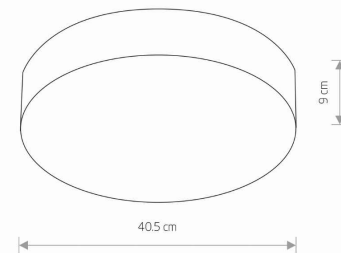

PRZEZNACZENIE

**Wewnętrzna**

WYMIARY OPAKOWANIA  
(DŁ./SZER./WYS.)

**41cm/41cm/11cm**

WAGA NETTO/BR

**2.02kg/2.68kg**

METODA MONTAŻU

**Montaż bezpośredni**

ZASILANIE

**~220-230V/50/60Hz**

WYMIARY

5 903139101783