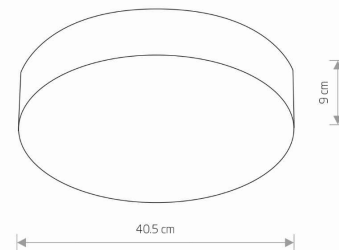

MODEL OPRAWY

ARENA LED
10180

GRUPA KATALOGOWA
KRAJ POCHODZENIA

—
MADE IN POLAND

TYP ŹRÓDŁA ŚWIATŁA	LED
ŹRÓDŁA ŚWIATŁA	Zintegrowane
MAX MOC	20W
ZAWIERA ŹRÓDŁO ŚWIATŁA	Tak
ILOŚĆ PUNKTÓW ŚWIETLNYCH	1
IP	IP20
PRZEZNACZENIE	Wewnętrzna
ŻYWOTNOŚĆ	50000h

TEN PRODUKT 10180 ZAWIERA ŹRÓDŁO ŚWIATŁA 10103 O KLASIE ENERGETYCZNEJ: D

WYMIARY OPAKOWANIA **41cm/41cm/11cm**
(DŁ./SZER./WYS.)

WAGA NETTO/BR **1.89kg/2.24kg**

METODA MONTAŻU **Montaż bezpośredni**

KOLOR WIODĄCY/DOPEŁNIAJĄCY **Grafitowy, Biały**

MATERIAŁ **Stal lakierowana, Tworzywo sztuczne PMMA**

STYL **Nowoczesny**

KLASA OCHRONNOŚCI **I**

ZASILANIE **~220-230V/50/60Hz**

WYMIARY

5 903139101806

Item No.	POWER	COLOR TEMP	LUMEN	BEAM ANGLE	CRI	IP	LED BRAND	DRIVER BRAND	LIFETIME	WARRANTY
10180	20W	4000K	2200lm	100°	≥ 80	IP20	—	—	50000h	—