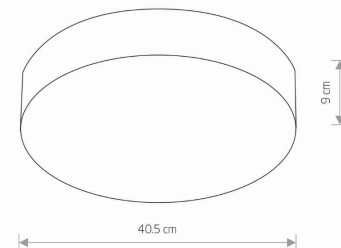

MODEL OPRAWY

**ARENA LED**  
**10183**

GRUPA KATALOGOWA  
KRAJ POCHODZENIA

—  
**MADE IN POLAND**

TYP ŹRÓDŁA ŚWIATŁA	<b>LED</b>
ŹRÓDŁA ŚWIATŁA	<b>Zintegrowane</b>
MAX MOC	<b>20W</b>
ZAWIERA ŹRÓDŁO ŚWIATŁA	<b>Tak</b>
ILOŚĆ PUNKTÓW ŚWIETLNYCH	<b>1</b>
IP	<b>IP20</b>
PRZEZNACZENIE	<b>Wewnętrzna</b>
ŻYWOTNOŚĆ	<b>50000h</b>

TEN PRODUKT 10183 ZAWIERA ŹRÓDŁO ŚWIATŁA 10103 O KLASIE ENERGETYCZNEJ: D

WYMIARY OPAKOWANIA **41cm/41cm/11cm**  
(DŁ./SZER./WYS.)

WAGA NETTO/BR	<b>1.96kg/2.62kg</b>
METODA MONTAŻU	<b>Montaż bezpośredni</b>
KOLOR WIODĄCY/DOPEŁNIAJĄCY	<b>Srebrny,Biały</b>
MATERIAŁ	<b>Stal lakierowana,Tworzywo sztuczne PMMA</b>
STYL	<b>Nowoczesny</b>
KLASA OCHRONNOŚCI	<b>I</b>
ZASILANIE	<b>~220-230V/50/60Hz</b>

WYMIARY

5 9 0 3 1 3 9 1 0 1 8 3 7

Item No.	POWER	COLOR TEMP	LUMEN	BEAM ANGLE	CRI	IP	LED BRAND	DRIVER BRAND	LIFETIME	WARRANTY
10183	20W	4000K	2200lm	100°	≥ 80	IP20	—	—	50000h	—