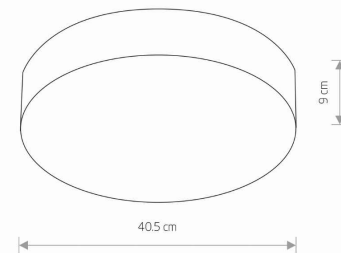

PRZEZNACZENIE

Wewnętrzna

WYMIARY OPAKOWANIA
(DŁ./SZER./WYS.)

41cm/41cm/11cm

WAGA NETTO/BR

2.03kg/2.51kg

METODA MONTAŻU

Montaż bezpośredni

ZASILANIE

~220-230V/50/60Hz

WYMIARY

5 903139101844