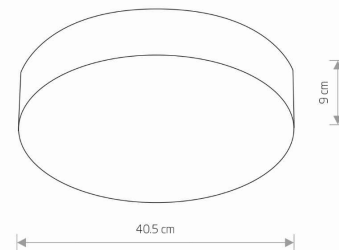

MODEL OPRAWY

ARENA LED
10185

GRUPA KATALOGOWA
KRAJ POCHODZENIA

—
MADE IN POLAND

TYP ŹRÓDŁA ŚWIATŁA	LED
ŹRÓDŁA ŚWIATŁA	Zintegrowane
MAX MOC	20W
ZAWIERA ŹRÓDŁO ŚWIATŁA	Tak
ILOŚĆ PUNKTÓW ŚWIETLNYCH	1
IP	IP20
PRZEZNACZENIE	Wewnętrzna
ŻYWOTNOŚĆ	50000h

TEN PRODUKT 10185 ZAWIERA ŹRÓDŁO ŚWIATŁA 10103 O KLASIE ENERGETYCZNEJ: D

WYMIARY OPAKOWANIA **41cm/41cm/11cm**
(DŁ./SZER./WYS.)

WAGA NETTO/BR **1.89kg/2.24kg**

METODA MONTAŻU **Montaż bezpośredni**

KOLOR WIODĄCY/DOPEŁNIAJĄCY **Biały,Biały**

MATERIAŁ **Stal lakierowana,Tworzywo sztuczne PMMA**

STYL **Nowoczesny**

KLASA OCHRONNOŚCI **I**

ZASILANIE **~220-230V/50/60Hz**

WYMIARY

5 903139101851

Item No.	POWER	COLOR TEMP	LUMEN	BEAM ANGLE	CRI	IP	LED BRAND	DRIVER BRAND	LIFETIME	WARRANTY
10185	20W	4000K	2200lm	100°	≥ 80	IP20	—	—	50000h	—