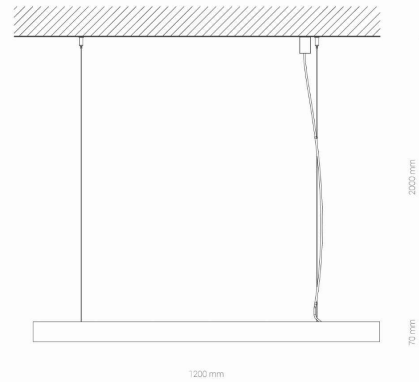

MODEL OPRAWY

CL OFFICE LED PRO 120
10208

GRUPA KATALOGOWA
KRAJ POCHODZENIA

—
MADE IN POLAND

TYP ŹRÓDŁA ŚWIATŁA	LED zintegrowany
ŹRÓDŁA ŚWIATŁA	Zintegrowane
MAX MOC	31W
ZAWIERA ŹRÓDŁO ŚWIATŁA	Tak
ILOŚĆ PUNKTÓW ŚWIETLNYCH	1
IP	IP20
PRZEZNACZENIE	Wewnętrzna
ŻYWOTNOŚĆ	50000h

TEN PRODUKT ZAWIERA ŹRÓDŁO ŚWIATŁA O
KLASIE ENERGETYCZNEJ: D

WYMIARY OPAKOWANIA **124cm/7.5cm/9cm**
(DŁ./SZER./WYS.)

WAGA NETTO/BR **2.33kg/2.56kg**

METODA MONTAŻU **Montaż bezpośredni lub na linkach**

KOLOR WIODĄCY/DOPEŁNIAJĄCY **Czarny, Biały**

MATERIAŁ **Aluminium lakierowane, Tworzywo sztuczne PMMA**

KLASA OCHRONNOŚCI **I**

ZASILANIE **~220-230V/50/60Hz**

WYMIARY

5 903139102087

Item No.	POWER	COLOR TEMP	LUMEN	BEAM ANGLE	CRI	IP	LED BRAND	DRIVER BRAND	LIFETIME	WARRANTY
10208	31W	3000K	3490lm	90°	≥ 80	IP20	PHILIPS	PHILIPS	50000h	—