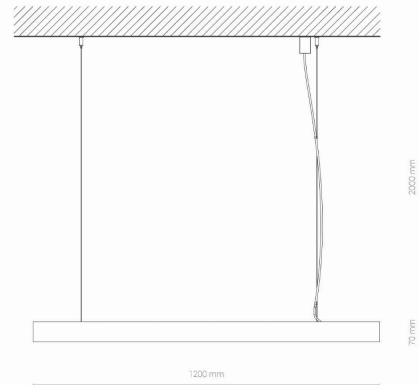

MODEL OPRAWY

CL OFFICE LED PRO120
10210

GRUPA KATALOGOWA
KRAJ POCHODZENIA

—
MADE IN POLAND

TYP ŹRÓDŁA ŚWIATŁA	LED zintegrowany
ŹRÓDŁA ŚWIATŁA	Zintegrowane
MAX MOC	31W
ZAWIERA ŹRÓDŁO ŚWIATŁA	Tak
ILOŚĆ PUNKTÓW ŚWIETLNYCH	1
IP	IP20
PRZEZNACZENIE	Wewnętrzna
ŻYWOTNOŚĆ	50000h

TEN PRODUKT ZAWIERA ŹRÓDŁO ŚWIATŁA O
KLASIE ENERGETYCZNEJ: D

WYMIARY OPAKOWANIA **124cm/7.5cm/9cm**
(DŁ./SZER./WYS.)

WAGA NETTO/BR **2.33kg/2.56kg**

METODA MONTAŻU **Montaż bezpośredni lub na linkach**

KOLOR WIODĄCY/DOPEŁNIAJĄCY **Czarny, Biały**

MATERIAŁ **Aluminium lakierowane, Tworzywo sztuczne PMMA**

KLASA OCHRONNOŚCI **I**

ZASILANIE **~220-230V/50/60Hz**

WYMIARY

5 903139102100

Item No.	POWER	COLOR TEMP	LUMEN	BEAM ANGLE	CRI	IP	LED BRAND	DRIVER BRAND	LIFETIME	WARRANTY
10210	31W	4000K	3610lm	90°	≥ 80	IP20	PHILIPS	PHILIPS	50000h	—