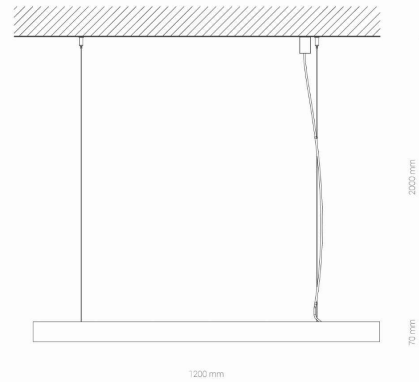

MODEL OPRAWY

CL OFFICE LED PRO 120
10211

GRUPA KATALOGOWA
KRAJ POCHODZENIA

—
MADE IN POLAND

TYP ŹRÓDŁA ŚWIATŁA	LED zintegrowany
ŹRÓDŁA ŚWIATŁA	Zintegrowane
MAX MOC	31W
ZAWIERA ŹRÓDŁO ŚWIATŁA	Tak
ILOŚĆ PUNKTÓW ŚWIETLNYCH	1
IP	IP20
PRZEZNACZENIE	Wewnętrzna
ŻYWOTNOŚĆ	50000h

TEN PRODUKT ZAWIERA ŹRÓDŁO ŚWIATŁA O
KLASIE ENERGETYCZNEJ: D

WYMIARY OPAKOWANIA **124cm/7.5cm/9cm**
(DŁ./SZER./WYS.)

WAGA NETTO/BR **2.33kg/2.56kg**

METODA MONTAŻU **Montaż bezpośredni lub na linkach**

KOLOR WIODĄCY/DOPEŁNIAJĄCY **Biały**

MATERIAŁ **Aluminium lakierowane, Tworzywo sztuczne PMMA**

KLASA OCHRONNOŚCI **I**

ZASILANIE **~220-230V/50/60Hz**

WYMIARY

5 903139102117

Item No.	POWER	COLOR TEMP	LUMEN	BEAM ANGLE	CRI	IP	LED BRAND	DRIVER BRAND	LIFETIME	WARRANTY
10211	31W	3000K	3760lm	90°	≥ 80	IP20	PHILIPS	PHILIPS	50000h	—