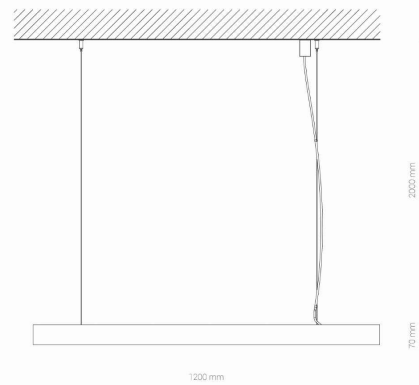

MODEL OPRAWY

CL OFFICE LED PRO 120
10212

GRUPA KATALOGOWA
KRAJ POCHODZENIA

—
MADE IN POLAND

TYP ŹRÓDŁA ŚWIATŁA	LED zintegrowany
ŹRÓDŁA ŚWIATŁA	Zintegrowane
MAX MOC	31W
ZAWIERA ŹRÓDŁO ŚWIATŁA	Tak
ILOŚĆ PUNKTÓW ŚWIETLNYCH	1
IP	IP20
PRZEZNACZENIE	Wewnętrzna
ŻYWOTNOŚĆ	50000h

TEN PRODUKT ZAWIERA ŹRÓDŁO ŚWIATŁA O
KLASIE ENERGETYCZNEJ: D

WYMIARY OPAKOWANIA **124cm/7.5cm/9cm**
(DŁ./SZER./WYS.)

WAGA NETTO/BR **2.33kg/2.56kg**

METODA MONTAŻU **Montaż bezpośredni lub na linkach**

KOLOR WIODĄCY/DOPEŁNIAJĄCY **Biały**

MATERIAŁ **Aluminium lakierowane, Tworzywo sztuczne PMMA**

KLASA OCHRONNOŚCI **I**

ZASILANIE **~220-230V/50/60Hz**

WYMIARY

5 903139102124

Item No.	POWER	COLOR TEMP	LUMEN	BEAM ANGLE	CRI	IP	LED BRAND	DRIVER BRAND	LIFETIME	WARRANTY
10212	31W	4000K	4160lm	90°	≥ 80	IP20	PHILIPS	PHILIPS	50000h	—