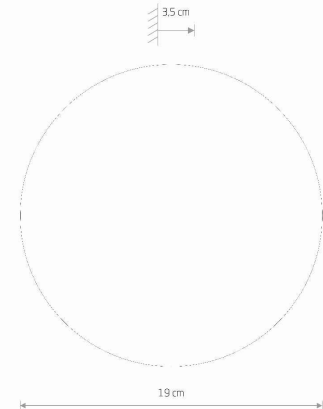

MODEL OPRAWY

RING MIRROR LED S
10276

GRUPA KATALOGOWA
KRAJ POCHODZENIA

—
MADE IN POLAND

TYP ŹRÓDŁA ŚWIATŁA	LED
ŹRÓDŁA ŚWIATŁA	Zintegrowane
MAX MOC	7W
ZAWIERA ŹRÓDŁO ŚWIATŁA	Tak
IP	IP20
PRZEZNACZENIE	Wewnętrzna
ŻYWOTNOŚĆ	30000h

TEN PRODUKT ZAWIERA ŹRÓDŁO ŚWIATŁA O
KLASIE ENERGETYCZNEJ: F

WYMIARY OPAKOWANIA (DŁ./SZER./WYS.) **22cm/22cm/6cm**

WAGA NETTO/BR **0.59kg/0.765kg**

METODA MONTAŻU **Montaż bezpośredni**

KOLOR WIODĄCY/DOPEŁNIAJĄCY **Inny, Czarny**

MATERIAŁ **Szkło, Stal lakierowana**

STYL **Nowoczesny**

KLASA OCHRONNOŚCI **I**

ZASILANIE **~220-230V/50/60Hz**

WYMIARY

5 903139102766

Item No.	POWER	COLOR TEMP	LUMEN	BEAM ANGLE	CRI	IP	LED BRAND	DRIVER BRAND	LIFETIME	WARRANTY
10276	7W	3000K	30lm	—	>90	IP20	—	—	30000h	—