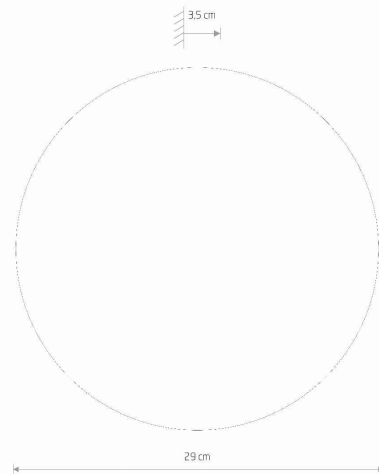

MODEL OPRAWY

**RING MIRROR LED M
10277**

GRUPA KATALOGOWA
KRAJ POCHODZENIA

—
MADE IN POLAND

TYP ŹRÓDŁA ŚWIATŁA **LED**
ŹRÓDŁA ŚWIATŁA **Zintegrowane**
MAX MOC **10W**
ZAWIERA ŹRÓDŁO ŚWIATŁA **Tak**
IP **IP20**
PRZEZNACZENIE **Wewnętrzna**
ŻYWOTNOŚĆ **30000h**

TEN PRODUKT ZAWIERA ŹRÓDŁO ŚWIATŁA O
KLASIE ENERGETYCZNEJ: F

WYMIARY OPAKOWANIA **33cm/33cm/6cm**
(DŁ./SZER./WYS.)

WAGA NETTO/BR **1.37kg/1.68kg**

METODA MONTAŻU **Montaż bezpośredni**

KOLOR WIODĄCY/DOPEŁNIAJĄCY **Inny,Czarny**

MATERIAŁ **Szkło,Stal lakierowana**

STYL **Nowoczesny**

KLASA OCHRONNOŚCI **I**

ZASILANIE **~220-230V/50/60Hz**

WYMIARY

5 903139102773

Item No.	POWER	COLOR TEMP	LUMEN	BEAM ANGLE	CRI	IP	LED BRAND	DRIVER BRAND	LIFETIME	WARRANTY
10277	10W	3000K	60lm	—	>90	IP20	—	—	30000h	—