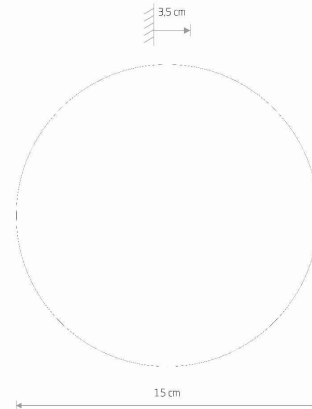

MODEL OPRAWY

**RING WOOD LED S
10280**

GRUPA KATALOGOWA
KRAJ POCHODZENIA

—
MADE IN POLAND

TYP ŹRÓDŁA ŚWIATŁA **LED**
 ŹRÓDŁA ŚWIATŁA **Zintegrowane**
 MAX MOC **7W**
 ZAWIERA ŹRÓDŁO ŚWIATŁA **Tak**
 IP **IP20**
 PRZEZNACZENIE **Wewnętrzna**
 ŻYWOTNOŚĆ **30000h**

TEN PRODUKT ZAWIERA ŹRÓDŁO ŚWIATŁA O
KLASIE ENERGETYCZNEJ: F

WYMIARY OPAKOWANIA **15.5cm/15.5cm/3.5cm**
(DŁ./SZER./WYS.)

WAGA NETTO/BR **0.359kg/0.41kg**

METODA MONTAŻU **Montaż bezpośredni**

KOLOR WIODĄCY/DOPEŁNIAJĄCY **Złoty,Czarny**

MATERIAŁ **Sklejka,Stal lakierowana**

STYL **Nowoczesny**

KLASA OCHRONNOŚCI **I**

ZASILANIE **~220-230V/50/60Hz**

WYMIARY

5 903139102803

Item No.	POWER	COLOR TEMP	LUMEN	BEAM ANGLE	CRI	IP	LED BRAND	DRIVER BRAND	LIFETIME	WARRANTY
10280	7W	3000K	60lm	—	>90	IP20	—	—	30000h	—