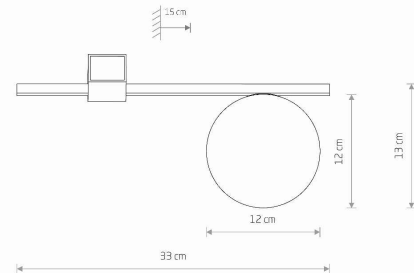

MODEL OPRAWY

PIK
10299

GRUPA KATALOGOWA
KRAJ POCHODZENIA

—
MADE IN POLAND

TYP ŹRÓDŁA ŚWIATŁA

G9

ŹRÓDŁA ŚWIATŁA

Wymienne

MAX MOC

12W only LED

ZAWIERA ŹRÓDŁO ŚWIATŁA

Nie

ILOŚĆ PUNKTÓW ŚWIETLNYCH

1

IP

IP20

PRZEZNACZENIE

Wewnętrzna

WYMIARY OPAKOWANIA
(DŁ./SZER./WYS.)

36cm/14cm/20cm

WAGA NETTO/BR

0.31kg/0.60kg

METODA MONTAŻU

Mostek

KOLOR WIODĄCY/DOPEŁNIAJĄCY

Czarny, Biały

MATERIAŁ

Aluminium lakierowane, Szkło

STYL

Nowoczesny

KLASA OCHRONNOŚCI

I WYMIARY

ZASILANIE

~220-230VV/50/60Hz

5 903139102995