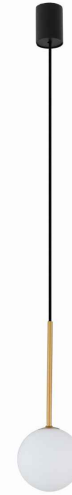

MODEL OPRAWY

KARO
10305

GRUPA KATALOGOWA
KRAJ POCHODZENIA

—
MADE IN POLAND

TYP ŹRÓDŁA ŚWIATŁA **G9**
ŹRÓDŁA ŚWIATŁA **Wymienne**
MAX MOC **12W only LED**
ZAWIERA ŹRÓDŁO ŚWIATŁA **Nie**
ILOŚĆ PUNKTÓW ŚWIETLNYCH **1**
IP **IP20**
PRZEZNACZENIE **Wewnętrzna**

WYMIARY OPAKOWANIA (DŁ./SZER./WYS.) **21.7cm/22cm/27.5cm**

WAGA NETTO/BR **0.51kg/0.8kg**

METODA MONTAŻU **Montaż bezpośredni**

KOLOR WIODĄCY/DOPEŁNIAJĄCY **Czarny, Satynowy
y złoty**

MATERIAŁ **Stal lakierowana, Szkoło**

STYL **Klasyczny**

KLASA OCHRONNOŚCI **I**

ZASILANIE **~220-230V/50/60Hz**

WYMIARY

5 9 0 3 1 3 9 1 0 3 0 5 3