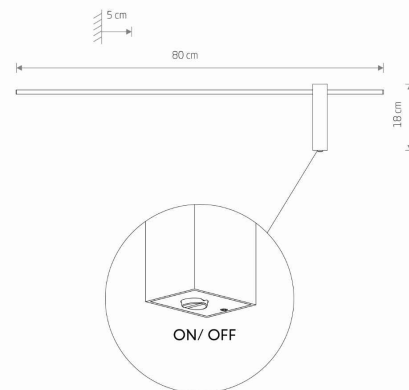

TEN PRODUKT 10311 ZAWIERA ŹRÓDŁO ŚWIATŁA  
 COB 12V 480 2835 IP20 WARM O KLASIE  
 ENERGETYCZNEJ: F

WYMIARY OPAKOWANIA **82.5cm/20cm/8cm**  
 (DŁ./SZER./WYS.)

WAGA NETTO/BR **0.3kg/0.67kg**

METODA MONTAŻU **Montaż bezpośredni**

KOLOR WIODĄCY/DOPEŁNIAJĄCY **Czarny, Biały**

WŁĄCZNIK **Tak**

MATERIAŁ **Aluminium lakierowane, Tworzywo sztuczne PC**

STYL **Nowoczesny**

KLASA OCHRONNOŚCI **I**

ZASILANIE **~220-230V/50/60Hz**

WYMIARY

5 903139103114