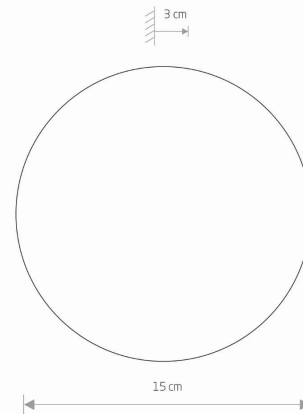

TEN PRODUKT ZAWIERA ŹRÓDŁO ŚWIATŁA O  
KLASIE ENERGETYCZNEJ: F

WYMIARY OPAKOWANIA **15.5cm/15.5cm/3.5cm**  
(DŁ./SZER./WYS.)

WAGA NETTO/BR **0.3kg/0.36kg**

METODA MONTAŻU **Montaż bezpośredni**

KOLOR WIODĄCY/DOPEŁNIAJĄCY **Satynowy  
czekoladowy, Cz  
arny**

MATERIAŁ **Stal lakierowana**

STYL **Nowoczesny**

KLASA OCHRONNOŚCI **I**

ZASILANIE **~220-230V/50/60Hz**

WYMIARY

5 903139103152

Item No.	POWER	COLOR TEMP	LUMEN	BEAM ANGLE	CRI	IP	LED BRAND	DRIVER BRAND	LIFETIME	WARRANTY
10315	7W	3000K	60lm	—	>90	IP20	—	—	30000h	—