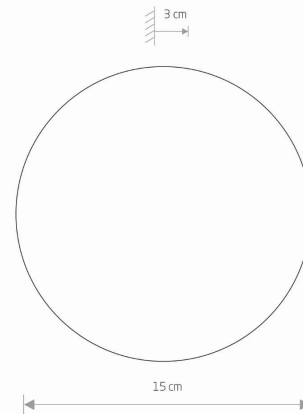

TEN PRODUKT ZAWIERA ŹRÓDŁO ŚWIATŁA O  
KLASIE ENERGETYCZNEJ: F

WYMIARY OPAKOWANIA **17.4cm/16cm/4cm**  
(DŁ./SZER./WYS.)

WAGA NETTO/BR **0.3kg/0.38kg**

METODA MONTAŻU **Montaż bezpośredni**

KOLOR WIODĄCY/DOPEŁNIAJĄCY **Satynowa  
miedź, Czarny**

MATERIAŁ **Stal lakierowana**

STYL **Nowoczesny**

KLASA OCHRONNOŚCI **I**

ZASILANIE **~220-230V/50/60Hz**

WYMIARY

5 903139103169

Item No.	POWER	COLOR TEMP	LUMEN	BEAM ANGLE	CRI	IP	LED BRAND	DRIVER BRAND	LIFETIME	WARRANTY
10316	7W	3000K	60lm	—	>90	IP20	—	—	30000h	—