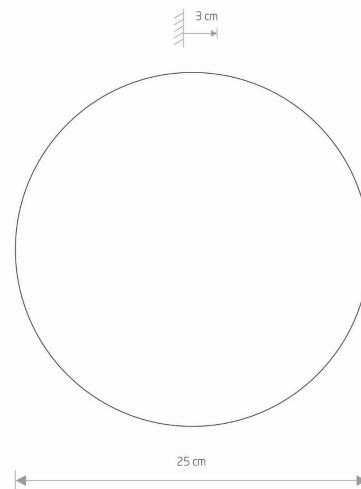

ŻYWOTNOŚĆ

30000h

WYMIARY OPAKOWANIA
(DŁ./SZER./WYS.)

25.5cm/25.5cm/3.5cm

WAGA NETTO/BR

0.71kg/0.81kg

METODA MONTAŻU

Montaż bezpośredni

ZASILANIE

~220-230V/50/60Hz

WYMIARY

5 903139103473

Item No.	POWER	COLOR TEMP	LUMEN	BEAM ANGLE	CRI	IP	LED BRAND	DRIVER BRAND	LIFETIME	WARRANTY
10347	10W	3000K	130lm	—	>90	IP20	—	—	30000h	—