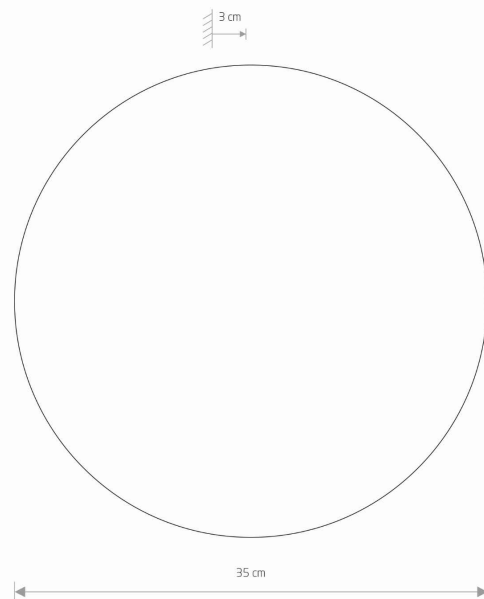

ŻYWOTNOŚĆ

**30000h**

WYMIARY OPAKOWANIA  
(DŁ./SZER./WYS.)

**35.5cm/35.5cm/3.5cm**

WAGA NETTO/BR

**1.4kg/1.6kg**

METODA MONTAŻU

**Montaż bezpośredni**

ZASILANIE

**~220-230V/50/60Hz**

WYMIARY

5 9 0 3 1 3 9 1 0 3 4 8 0

Item No.	POWER	COLOR TEMP	LUMEN	BEAM ANGLE	CRI	IP	LED BRAND	DRIVER BRAND	LIFETIME	WARRANTY
10348	13W	3000K	160lm	—	>90	IP20	—	—	30000h	—