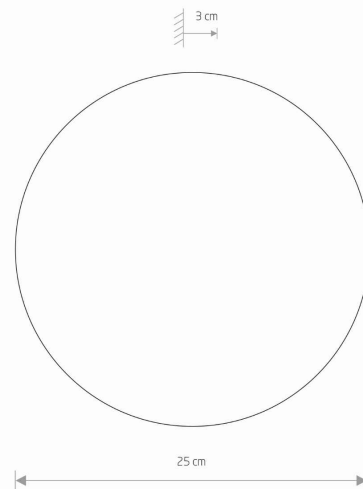

ŻYWOTNOŚĆ

30000h

WYMIARY OPAKOWANIA
(DŁ./SZER./WYS.)

25.5cm/25.5cm/3.5cm

WAGA NETTO/BR

0.71kg/0.81kg

METODA MONTAŻU

Montaż bezpośredni

ZASILANIE

~220-230V/50/60Hz

WYMIARY

5 903139103503

Item No.	POWER	COLOR TEMP	LUMEN	BEAM ANGLE	CRI	IP	LED BRAND	DRIVER BRAND	LIFETIME	WARRANTY
10350	10W	3000K	130lm	—	>90	IP20	—	—	30000h	—