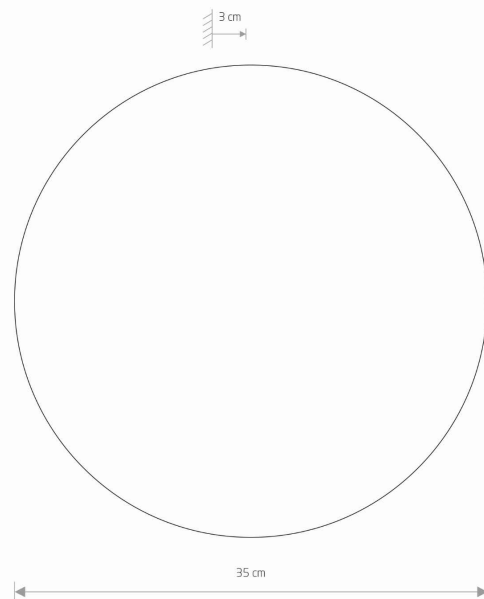

ŻYWOTNOŚĆ

30000h

WYMIARY OPAKOWANIA
(DŁ./SZER./WYS.)

35.5cm/35.5cm/3.5cm

WAGA NETTO/BR

1.4kg/1.6kg

METODA MONTAŻU

Montaż bezpośredni

ZASILANIE

~220-230V/50/60Hz

WYMIARY

Item No.	POWER	COLOR TEMP	LUMEN	BEAM ANGLE	CRI	IP	LED BRAND	DRIVER BRAND	LIFETIME	WARRANTY
10351	13W	3000K	160lm	—	>90	IP20	—	—	30000h	—