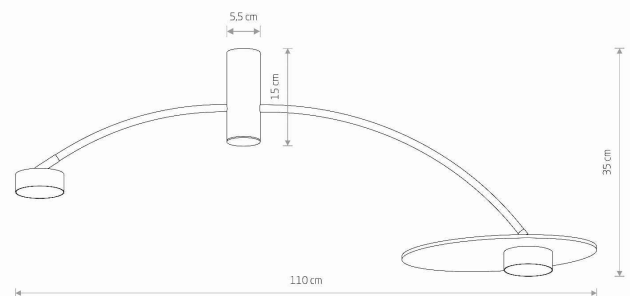

PRZEZNACZENIE

Wewnętrzna

WYMIARY OPAKOWANIA
(DŁ./SZER./WYS.)

100cm/38.7cm/24cm

WAGA NETTO/BR

1.165kg/2.55kg

METODA MONTAŻU

Mostek

ZASILANIE

~220-230V/50/60Hz

WYMIARY

5 903139103565