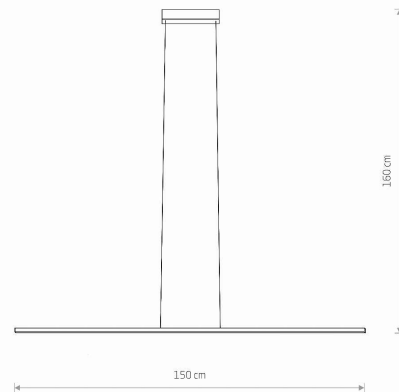

MODEL OPRAWY

BAR LED M
10364

GRUPA KATALOGOWA
KRAJ POCHODZENIA

—
MADE IN POLAND

TYP ŹRÓDŁA ŚWIATŁA **LED**
 ŹRÓDŁA ŚWIATŁA **Zintegrowane**
 MAX MOC **32W**
 ZAWIERA ŹRÓDŁO ŚWIATŁA **Tak**
 IP **IP20**
 PRZEZNACZENIE **Wewnętrzna**
 ŻYWOTNOŚĆ **30000h**

TEN PRODUKT ZAWIERA ŹRÓDŁO ŚWIATŁA O
KLASIE ENERGETYCZNEJ: D

WYMIARY OPAKOWANIA **155.5cm/10cm/10.2cm**
(DŁ./SZER./WYS.)

WAGA NETTO/BR **1.07kg/1.75kg**

METODA MONTAŻU **Montaż bezpośredni**

KOLOR WIODĄCY/DOPEŁNIAJĄCY **Czarny,Biały**

MATERIAŁ **Aluminium lakierowane,Stal lakierowana,Tworzywo sztuczne PMMA**

STYL **Nowoczesny**

KLASA OCHRONNOŚCI **I**

ZASILANIE **~220-230V/50/60Hz**

WYMIARY

5 903139103640

Item No.	POWER	COLOR TEMP	LUMEN	BEAM ANGLE	CRI	IP	LED BRAND	DRIVER BRAND	LIFETIME	WARRANTY
10364	32W	3000K	1600lm	100°	>80	IP20	—	—	30000h	—