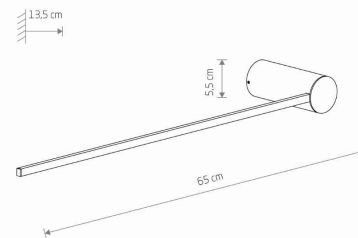

MODEL OPRAWY

**ARM LED M
10366**

GRUPA KATALOGOWA
KRAJ POCHODZENIA

—
MADE IN POLAND

TYP ŹRÓDŁA ŚWIATŁA **LED**
 ŹRÓDŁA ŚWIATŁA **Zintegrowane**
 MAX MOC **10W**
 ZAWIERA ŹRÓDŁO ŚWIATŁA **Tak**
 IP **IP20**
 PRZEZNACZENIE **Wewnętrzna**
 ŻYWOTNOŚĆ **30000h**

WYMIARY OPAKOWANIA (DŁ./SZER./WYS.) **83.5cm/15.7cm/8.3cm**

WAGA NETTO/BR **0.34kg/0.665kg**

METODA MONTAŻU **Montaż bezpośredni**

KOLOR WIODĄCY/DOPEŁNIAJĄCY **Czarny, Biały**

MATERIAŁ **Aluminium lakierowane, Tworzywo sztuczne PC**

STYL **Industrialny**

KLASA OCHRONNOŚCI **I**

ZASILANIE **~220-230V/50/60Hz**

WYMIARY

5 9 0 3 1 3 9 1 0 3 6 6 4

Item No.	POWER	COLOR TEMP	LUMEN	BEAM ANGLE	CRI	IP	LED BRAND	DRIVER BRAND	LIFETIME	WARRANTY
10366	10W	3000K	360lm	100°	>90	IP20	—	—	30000h	—