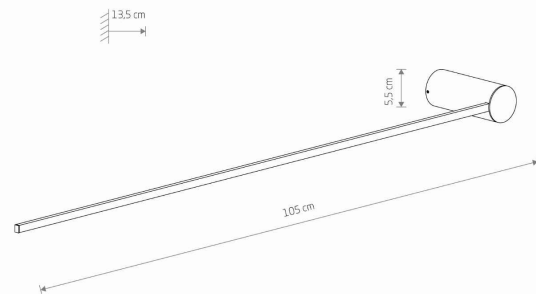

MODEL OPRAWY

**ARM LED L
10367**

GRUPA KATALOGOWA
KRAJ POCHODZENIA

—
MADE IN POLAND

TYP ŹRÓDŁA ŚWIATŁA **LED**
 ŹRÓDŁA ŚWIATŁA **Zintegrowane**
 MAX MOC **14W**
 ZAWIERA ŹRÓDŁO ŚWIATŁA **Tak**
 IP **IP20**
 PRZEZNACZENIE **Wewnętrzna**
 ŻYWOTNOŚĆ **30000h**

WYMIARY OPAKOWANIA (DŁ./SZER./WYS.) **122.5cm/16.5cm/8.2cm**

WAGA NETTO/BR **0.38kg/0.83kg**

METODA MONTAŻU **Montaż bezpośredni**

KOLOR WIODĄCY/DOPEŁNIAJĄCY **Czarny, Biały**

MATERIAŁ **Aluminium lakierowane, Tworzywo sztuczne PC**

STYL **Nowoczesny**

KLASA OCHRONNOŚCI **I**

ZASILANIE **~220-230V/50/60Hz**

WYMIARY

5 903139103671

Item No.	POWER	COLOR TEMP	LUMEN	BEAM ANGLE	CRI	IP	LED BRAND	DRIVER BRAND	LIFETIME	WARRANTY
10367	14W	3000K	520lm	100°	>90	IP20	—	—	30000h	—