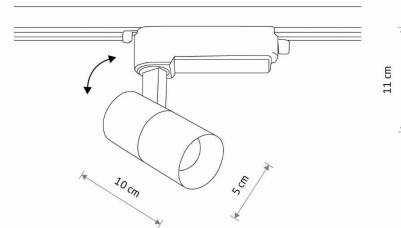

MODEL OPRAWY

PROFILE TINOS LED 7W
10372

GRUPA KATALOGOWA
KRAJ POCHODZENIA

—
MADE IN P.R.C.

TYP ŹRÓDŁA ŚWIATŁA **LED**
 ŹRÓDŁA ŚWIATŁA **Zintegrowane**
 MAX MOC **7W**
 ZAWIERA ŹRÓDŁO ŚWIATŁA **Tak**
 IP **IP20**
 PRZEZNACZENIE **Wewnętrzna**
 ŻYWOTNOŚĆ **30000h**

TEN PRODUKT 10372 ZAWIERA ŹRÓDŁO ŚWIATŁA 11048 O KLASIE ENERGETYCZNEJ: F

WYMIARY OPAKOWANIA **13.5cm/6cm/15cm**
(DŁ./SZER./WYS.)

WAGA NETTO/BR **0.18kg/0.245kg**

METODA MONTAŻU **Do systemu PROFILE**

KOLOR WIODĄCY/DOPEŁNIAJĄCY **Biały**

MATERIAŁ **Aluminium lakierowane, Tworzywo sztuczne**

STYL **Nowoczesny**

KLASA OCHRONNOŚCI **II**

ZASILANIE **~220-230V/50/60Hz**

WYMIARY

5 903139103725

Item No.	POWER	COLOR TEMP	LUMEN	BEAM ANGLE	CRI	IP	LED BRAND	DRIVER BRAND	LIFETIME	WARRANTY
10372	7W	3000K	550lm	36°	>80	IP20	—	—	30000h	—