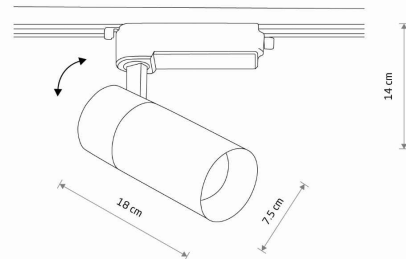

MODEL OPRAWY

PROFILE TINOS LED 30W
10375

GRUPA KATALOGOWA
KRAJ POCHODZENIA

—
MADE IN P.R.C.

TYP ŹRÓDŁA ŚWIATŁA **LED zintegrowany**
 ŹRÓDŁA ŚWIATŁA **Zintegrowane**
 MAX MOC **30W**
 ZAWIERA ŹRÓDŁO ŚWIATŁA **Tak**
 IP **IP20**
 PRZEZNACZENIE **Wewnętrzna**
 ŻYWOTNOŚĆ **30000h**

TEN PRODUKT ZAWIERA ŹRÓDŁO ŚWIATŁA O
KLASIE ENERGETYCZNEJ: F

WYMIARY OPAKOWANIA **16cm/8.5cm/18cm**
(DŁ./SZER./WYS.)

WAGA NETTO/BR **0.395kg/0.48kg**

METODA MONTAŻU **Do systemu PROFILE**

KOLOR WIODĄCY/DOPEŁNIAJĄCY **Biały**

MATERIAŁ **Aluminium lakierowane, Tworzywo sztuczne**

STYL **Nowoczesny**

KLASA OCHRONNOŚCI **II**

ZASILANIE **~220-230V/50/60Hz**

WYMIARY

5 903139103756

Item No.	POWER	COLOR TEMP	LUMEN	BEAM ANGLE	CRI	IP	LED BRAND	DRIVER BRAND	LIFETIME	WARRANTY
10375	30W	3000K	2800lm	36°	>80	IP20	—	—	30000h	—